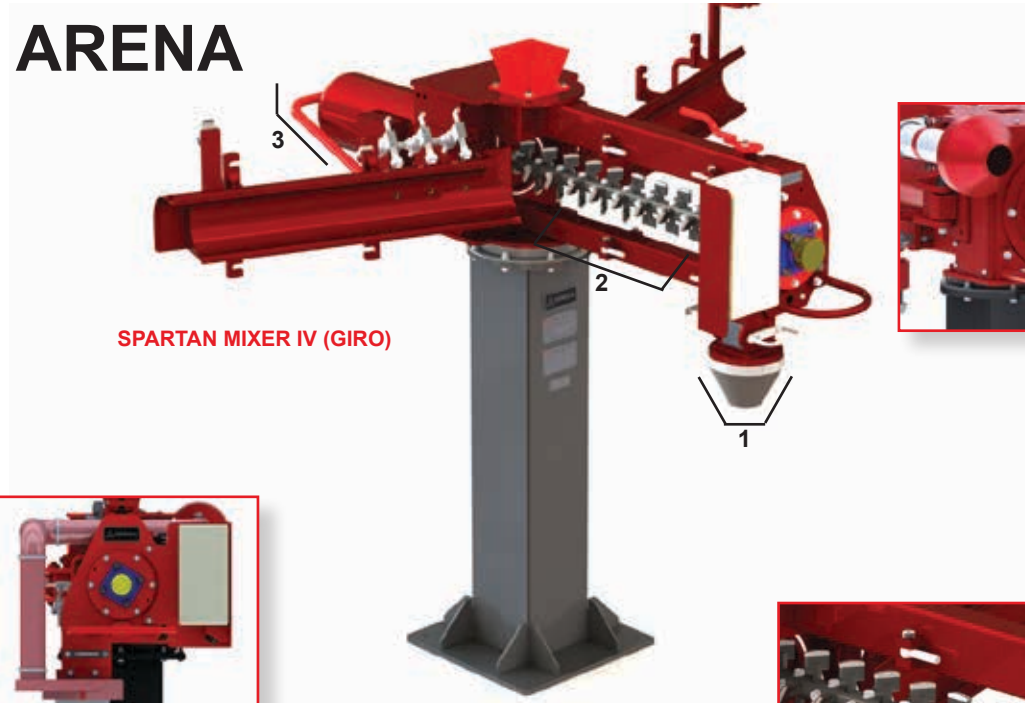

MEZCLADO DE ARENA

Series Spartan IV

SPARTAN MIXER IV (GIRO)

OPCIONES

SERIES SPARTAN IV (TORNILLO ARTICULADO)

SERIES SPARTAN IV (BANDA ARTICULADO)

- 1 DESCARGA COMPENSADA**
- Permite suave descarga de arena
 - Mejora la fluidéz de la arena en el modelo
 - 'Fumematic' integrado como opción

- 3 MANEJO DIRECTO**
- Velocidad variable en el manejo directo
 - Bajo mantenimiento
 - Velocidad de mezclado ultra alta

- 2 CUCHILLA 'TURBO' REVERSIBLE**
- Tungsteno inclinado en ambos lados para mayor vida
 - Cambio fácil

Giro				
Modelo	Rango de Salida		Alcance	
Spartan 403P	35-110 lb/min	1-3 TPH	27"	680mm
Spartan 405P	110-220 lb/min	3-6 TPH	41"	1043mm
Spartan 410P	180-440 lb/min	5-12 TPH	47"	1200mm
Spartan 420P	360-720 lb/min	10-20 TPH	57"	1450mm
Spartan 435P	720-1250 lb/min	20-35 TPH	79"	2010mm
Spartan 445P	1250-1650 lb/min	35-45 TPH	84"	2150mm
Spartan 460P	1450-2200 lb/min	40-60 TPH	92"	2342mm
Spartan 4100P	3000-4400 lb/min	80-100 TPH	107"	2728mm

* 3 Metro Modelo de brazo de tornillo