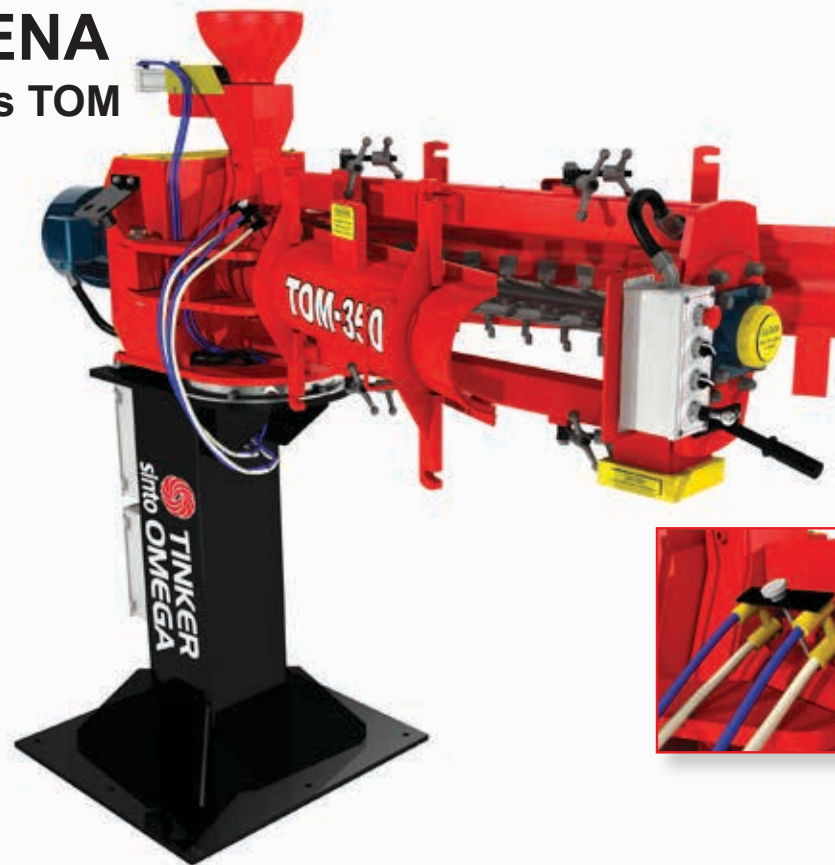

MEZCLADO DE ARENA

Mezcladores Continuos Series TOM

OPCIONES

SERIES TOM (BRAZO ARTICULADO)

SERIES TOM (BANDA ARTICULADA)

1 PUERTAS CON BISAGRAS TRASERAS

- Fácil de abrir
- Provee acceso completo
- Switch de seguridad

3 BOQUILLAS QUÍMICAS ANTIDESLIZANTES

- Regulación de flujo de aire
- Fácil calibración
- Soporte inferior incluido

2 PERNO POSICIONADOR DE CUCHILLAS

- Frente de carburo de tungsteno
- Tungsteno completo para el área de arena seca
- Cuchillas fijas con ángulo y altura